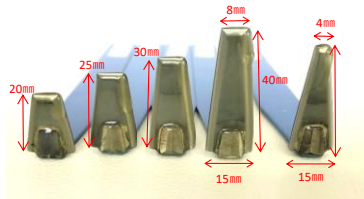

片丸四角形カミソリ

- 15×25 全刃 (左・右) 1,580円
- 15×25 片刃 (左・右) 1,580円
- 20×25 片刃 (左・右) 1,790円

片刃・・・縦に刃がない(Rのみに刃)
 全刃・・・Rと縦 両方に刃がある

先丸四角形

- 15×25 1,580円
- 20×25 1,790円

台形カミソリ

- 15×20×8 1,500円
- 15×25×8 1,560円
- 15×30×8 1,610円
- 15×40×8 1,750円
- 15×35×4 1,550円

先丸台形カミソリ

- 15×20×4R 1,560円
- 15×25×4R 1,610円
- 15×35×4R 1,820円
- 15×40×4R 1,750円
- 15×35×2R 1,820円

四角カミソリ

- 15×20 1,460円
- 15×25 1,460円
- 20×25 1,670円

三角カミソリ

- 15×25 1,460円
- 15×35 1,560円

剣先 8巾(8mm) 13巾(13mm)

- 片刃 (8、13巾とも) 1,610円
- 両刃 (8、13巾とも) 1,760円

片刃・・・片面のみに刃がある
 両刃・・・表・裏両面に刃がある

片刃カミソリ

縦のみ刃(矢印部分)

- 12×25 (左・右) 1,300円
- 12×33 (左・右) 1,350円

* カミソリ砥ぎ

1本300円でお受けしております。

* 価格は変更している場合があります