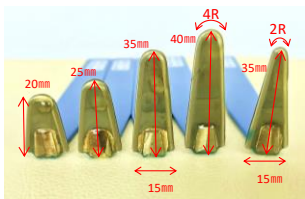

片丸四角形カミソリ

- 15×25 全刃 (左・右) 1,580円
- 15×25 片刃 (左・右) 1,580円
- 20×25 片刃 (左・右) 1,790円

片刃・・・縦に刃がない(Rのみに刃)
 全刃・・・Rと縦 両方に刃がある

先丸四角形

- 15×25 1,580円
- 20×25 1,790円

台形カミソリ

- 15×20×8 1,500円
- 15×25×8 1,560円
- 15×30×8 1,610円
- 15×40×8 1,750円
- 15×35×4 1,550円

先丸台形カミソリ

- 15×20×4R 1,560円
- 15×25×4R 1,610円
- 15×35×4R 1,820円
- 15×40×4R 1,750円
- 15×35×2R 1,820円

四角カミソリ

- 15×20 1,460円
- 15×25 1,460円
- 20×25 1,670円

三角カミソリ

- 15×25 1,460円
- 15×35 1,560円

剣先 8巾(8mm) 13巾(13mm)