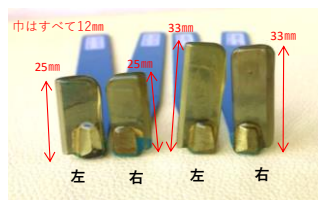

先丸台形カミソリ

- 15×20×4R 1,560円
- 15×25×4R 1,610円
- 15×35×4R 1,820円
- 15×40×4R 1,750円
- 15×35×2R 1,820円

四角カミソリ

- 15×20 1,460円
- 15×25 1,460円
- 20×25 1,670円

三角カミソリ

- 15×25 1,460円
- 15×35 1,560円

剣先 8巾(8mm) 13巾(13mm)

- 片刃 (8、13巾とも) 1,610円
- 両刃 (8、13巾とも) 1,760円

片刃・・・片面のみに刃がある
 両刃・・・表・裏両面に刃がある

片刃カミソリ

縦のみ刃(矢印部分)

- 12×25 (左・右) 1,300円
- 12×33 (左・右) 1,350円

* カミソリ砥ぎ

1本300円でお受けしております。

* 価格は変更している場合があります