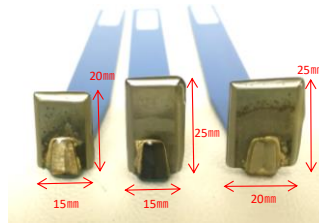

四角カミソリ

- 15×20 1,460円
- 15×25 1,460円
- 20×25 1,670円