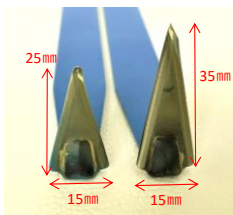

先丸台形カミソリ

- 15×20×4R 1,560円
- 15×25×4R 1,610円
- 15×35×4R 1,820円
- 15×40×4R 1,750円
- 15×35×2R 1,820円

四角カミソリ

- 15×20 1,460円
- 15×25 1,460円
- 20×25 1,670円

三角カミソリ

- 15×25 1,460円
- 15×35 1,560円

剣先 8巾(8mm) 13巾(13mm)

- 片刃 (8、13巾とも) 1,610円
- 両刃 (8、13巾とも) 1,760円

片刃・・・片面のみに刃がある
 両刃・・・表・裏両面に刃がある

片刃カミソリ

縦のみ刃(矢印部分)

- 12×25 (左・右) 1,300円
- 12×33 (左・右) 1,350円

* カミソリ砥ぎ

1本300円でお受けしております。

* 価格は変更している場合があります