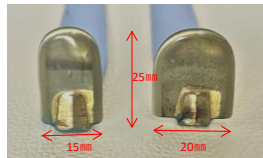

片丸四角形カミソリ

- 15×25 全刃 (左・右) 1,580円
- 15×25 片刃 (左・右) 1,580円
- 20×25 片刃 (左・右) 1,790円

片刃・・・縦に刃がない(Rのみに刃)
 全刃・・・Rと縦 両方に刃がある

先丸四角形

- 15×25 1,580円
- 20×25 1,790円

台形カミソリ

- 15×20×8 1,500円
- 15×25×8 1,560円
- 15×30×8 1,610円
- 15×40×8 1,750円
- 15×35×4 1,550円