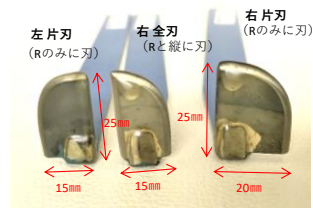

片丸四角形カミソリ

- 15×25 全刃 (左・右) 1,580円
- 15×25 片刃 (左・右) 1,580円
- 20×25 片刃 (左・右) 1,790円

片刃・・・縦に刃がない(Rのみに刃)
 全刃・・・Rと縦 両方に刃がある

先丸四角形

- 15×25 1,580円
- 20×25 1,790円

台形カミソリ

- 15×20×8 1,500円
- 15×25×8 1,560円
- 15×30×8 1,610円
- 15×40×8 1,750円
- 15×35×4 1,550円